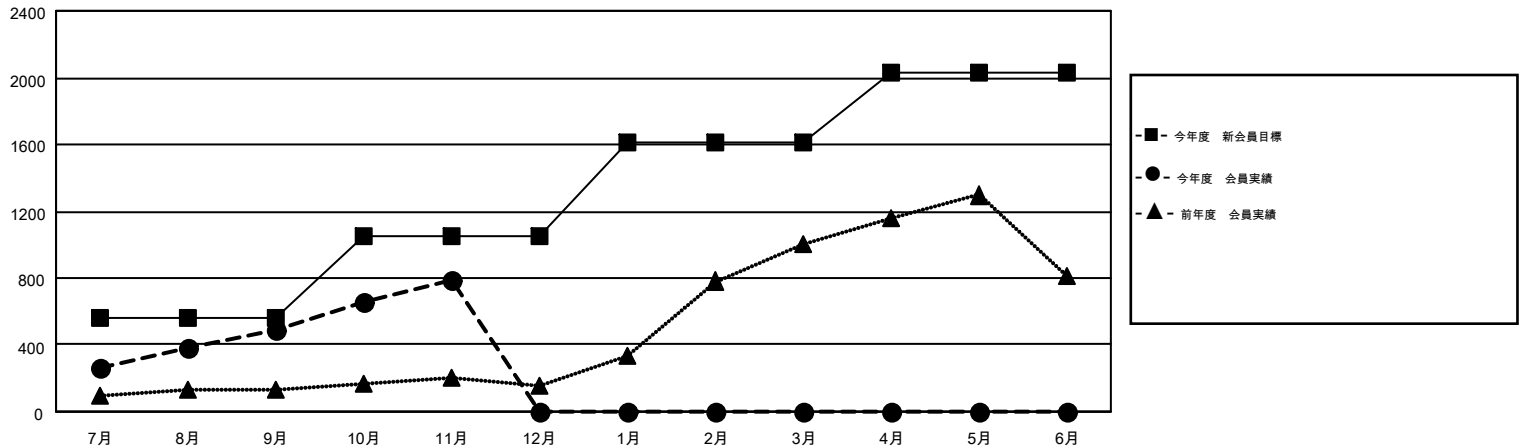

MONTHLY MEMBERSHIP PROGRESS REPORT

Results as of: 11/30/2014

Multiple District 335

LOCATION: JAPAN

GMT: CHIKAO SUZUKI

GMT会則地域 5-Jap

クラブ				
結果: 2014-2015				
四半期	新クラブ目標	新クラブ	解散クラブ	純増/減
7月/8月/9月	0	0	0	0
10月/11月/12月	2	0	0	0
1月/2月/3月	1	0	0	0
4月/5月/6月	0	0	0	0

名				
結果: 2014-2015				
四半期	新会員目標	チャーターメン バー/新会員	退会者	純増/減
7月/8月/9月	560	671	178	493
10月/11月/12月	495	389	91	298
1月/2月/3月	555	0	0	0
4月/5月/6月	420	0	0	0

新クラブ目標及び実績累計

会員目標及び実績累計

解散クラブ: 0	279 CLUBS OF 444 一名以上の新会員を登録	男女別
退会者		男性 11,935 (80.05%) 女性 2,975 (19.95%)
物故会員 51	健康診断データはこちら	家族会員 3,536
クラブ解散 0		世帯主 1,618
その他 218		世帯主以外 1,918
合計 269		