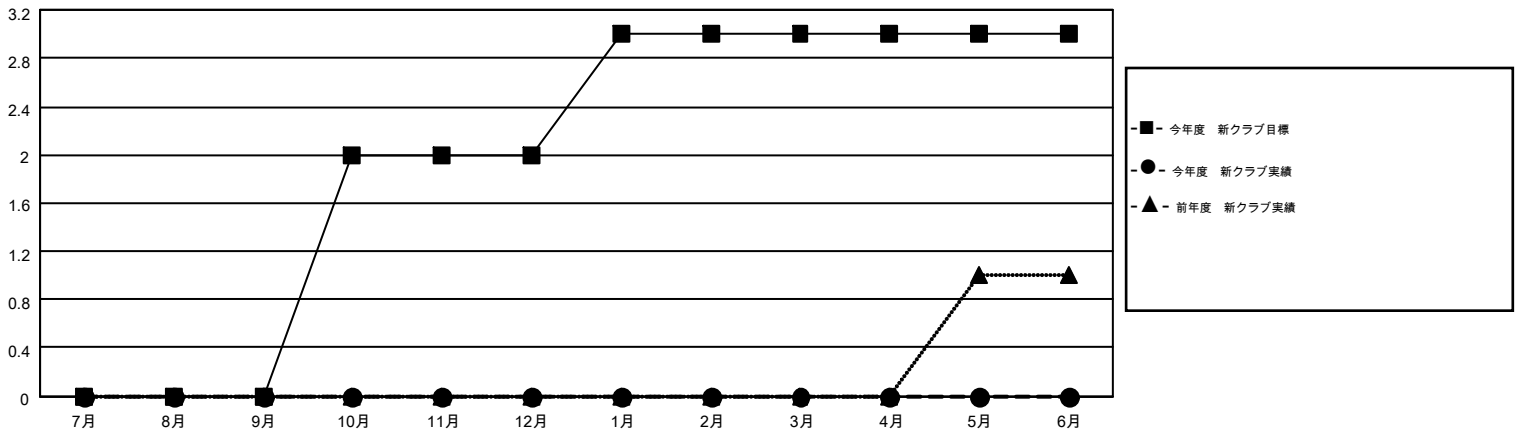

MONTHLY MEMBERSHIP PROGRESS REPORT

Results as of: 11/30/2014

Multiple District 335

LOCATION: JAPAN

GMT: CHIKAO SUZUKI

GMT会則地域 5-Jap

クラブ				
結果: 2014-2015				
四半期	新クラブ目標	新クラブ	解散クラブ	純増/減
7月/8月/9月	0	0	0	0
10月/11月/12月	2	0	0	0
1月/2月/3月	1	0	0	0
4月/5月/6月	0	0	0	0

名				
結果: 2014-2015				
四半期	新会員目標	チャーターメン バー/新会員	退会者	純増/減
7月/8月/9月	560	671	178	493
10月/11月/12月	495	389	91	298
1月/2月/3月	555	0	0	0
4月/5月/6月	420	0	0	0

新クラブ目標及び実績累計

会員目標及び実績累計

解散クラブ: 0	279 CLUBS OF 444 一名以上の新会員を登録	男女別
退会者		男性 11,935 (80.05%) 女性 2,975 (19.95%)
物故会員 51	健康診断データはこちら	家族会員 3,536
クラブ解散 0		世帯主 1,618
その他 218		世帯主以外 1,918
合計 269		